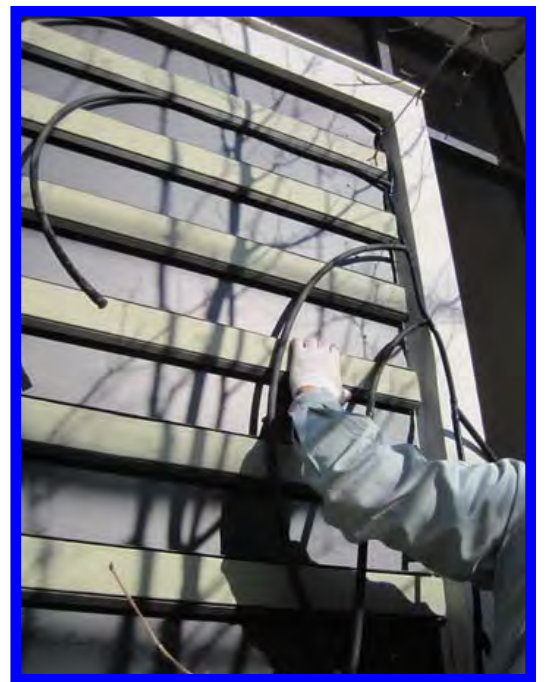

# ワコーレ西明石駅前ガーデンズのスナゴケ・ファサード

スナゴケ  
壁面  
緑化

**エコ・ウォーターリング**（再自然化自動灌水システム）により、気象に連動して自動的に灌水を行ないます。既存の規則的な灌水ではなく自然のリズムに沿った水分供給が可能になりました。

エコ・ウォーターリング施工中